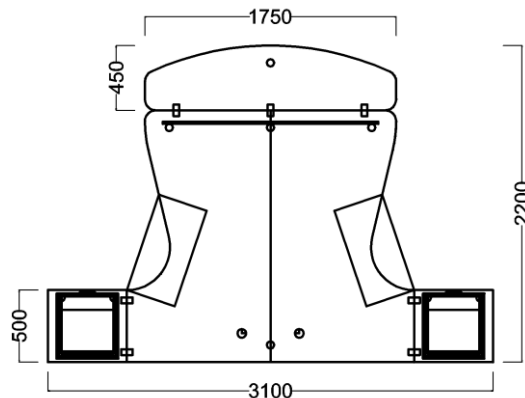

D2-A1LK-A2P1 – 1078,00 EUR (ar PVN)