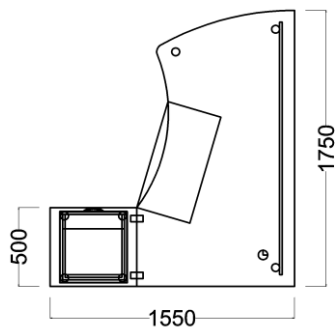

GALDI AR ATVILKTŅU BLOKIEM

Darba vieta 1 darbiniekam

D1-F1LA-A2 – 420,00 EUR (ar PVN)

D1-A1LA-A2P1 – 559,00 EUR (ar PVN)

D1-E1LA-A2P1 – 480,00 EUR (ar PVN)

D1-E1LA-A2PA – 476,00 EUR (ar PVN)

Darba vieta 2 darbiniekam

P2-80XL (800X374X750H)
95,00 EUR (ar PVN)

P3-40XL (400x374x1100H)
90,00 EUR (ar PVN)

P3-60XL (600x374x1100H)
110,00 EUR (ar PVN)

P3-80XL (800x374x1100H)
125,00 EUR (ar PVN)

P4-40XL (400x374x1450H)
120,00 EUR (ar PVN)

P4-60XL (600x374x1450H)
135,00 EUR (ar PVN)

P4-80XL (800x374x1450H)
155,00 EUR (ar PVN)

P5-40XL (400x374x1800H)
140,00 EUR (ar PVN)

P5-60XL (600x374x1800H)
165,00 EUR (ar PVN)

P5-80XL (800x374x1800H)
190,00 EUR (ar PVN)