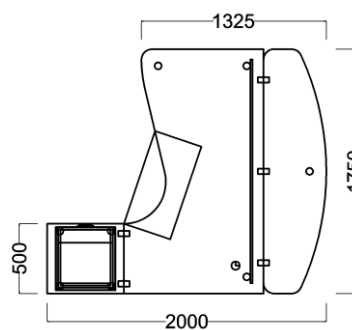

GALDI AR ATVILKTŅU BLOKIEM

Darba vieta 1 darbiniekam

D1-F1LA-A2 – 420,00 EUR (ar PVN)

D1-A1LA-A2P1 – 559,00 EUR (ar PVN)

D1-E1LA-A2P1 – 480,00 EUR (ar PVN)

D1-E1LA-A2PA – 476,00 EUR (ar PVN)

Darba vieta 2 darbiniekam

P2-80XL (800X374X750H)
95,00 EUR (ar PVN)

P3-40XL (400x374x1100H)
90,00 EUR (ar PVN)

P3-60XL (600x374x1100H)
110,00 EUR (ar PVN)

P3-80XL (800x374x1100H)
125,00 EUR (ar PVN)

P4-40XL (400x374x1450H)
120,00 EUR (ar PVN)

P4-60XL (600x374x1450H)
135,00 EUR (ar PVN)

P4-80XL (800x374x1450H)
155,00 EUR (ar PVN)

P5-40XL (400x374x1800H)
140,00 EUR (ar PVN)

P5-60XL (600x374x1800H)
165,00 EUR (ar PVN)

P5-80XL (800x374x1800H)
190,00 EUR (ar PVN)