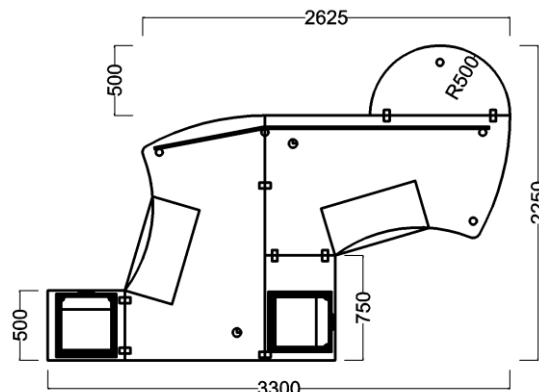

D2-F1LK-A2PA – 982,00 EUR (ar PVN)